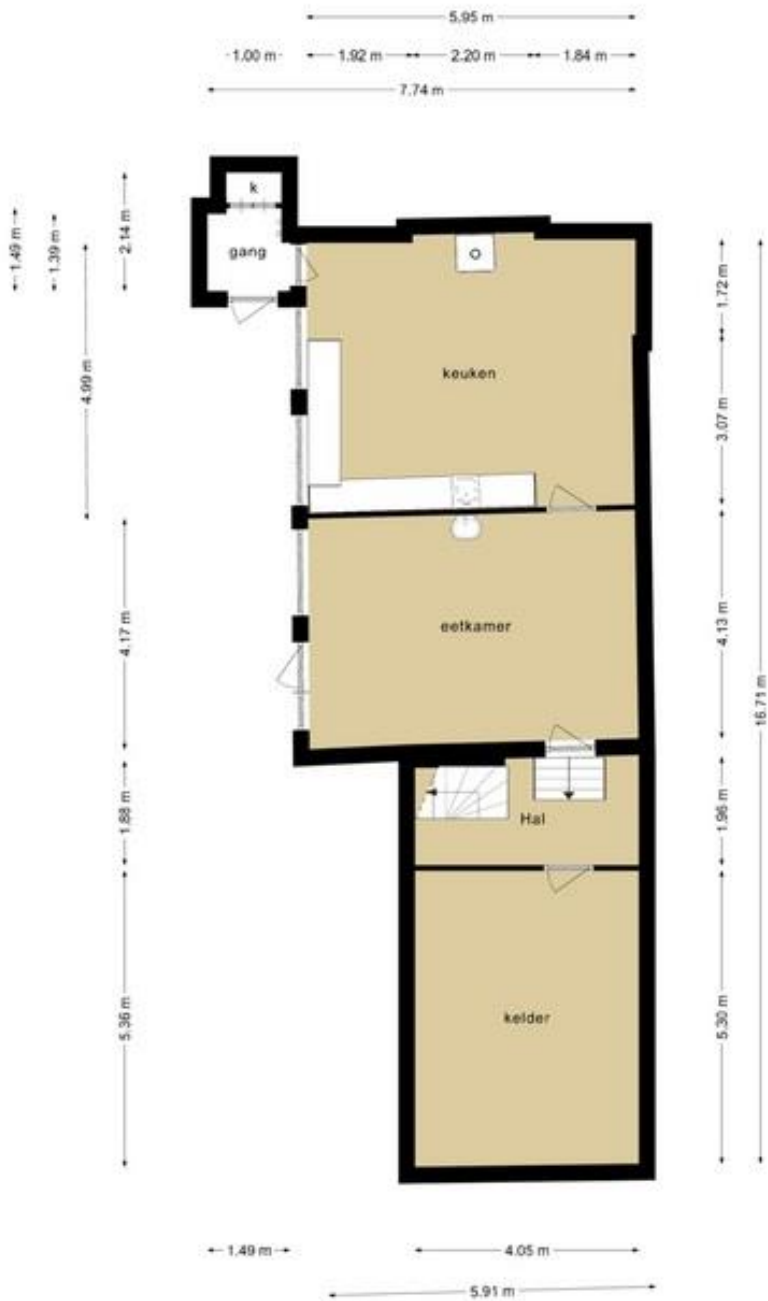

Deze plattegronden zijn opgemaakt voor indicatieve doeleinden.
 Hieraan kunnen geen rechten worden ontleend.

HENDRICK DE KEYSER
 MONUMENTEN

Souterrain (links)
 Koestraat 10-12
 Amsterdam
 Niet op schaal