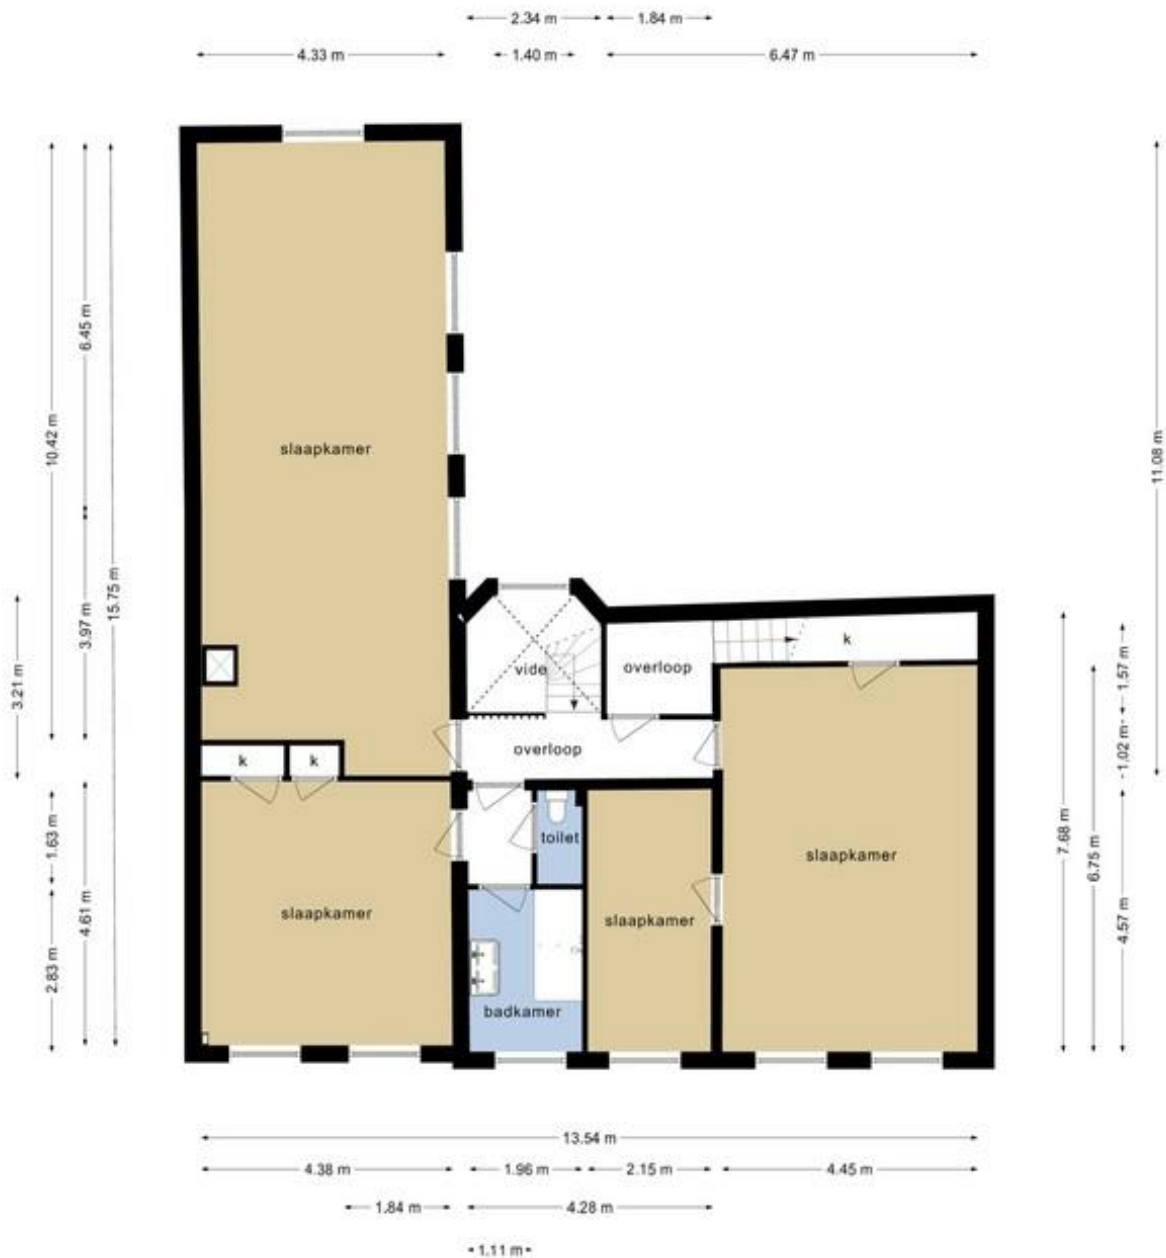

Deze plattegronden zijn opgemaakt voor indicatieve doeleinden.
Hieraan kunnen geen rechten worden ontleend.

HENDRICK DE KEYSER
MONUMENTEN

1^e Verdieping
Koestraat 10-12
Amsterdam
Niet op schaal