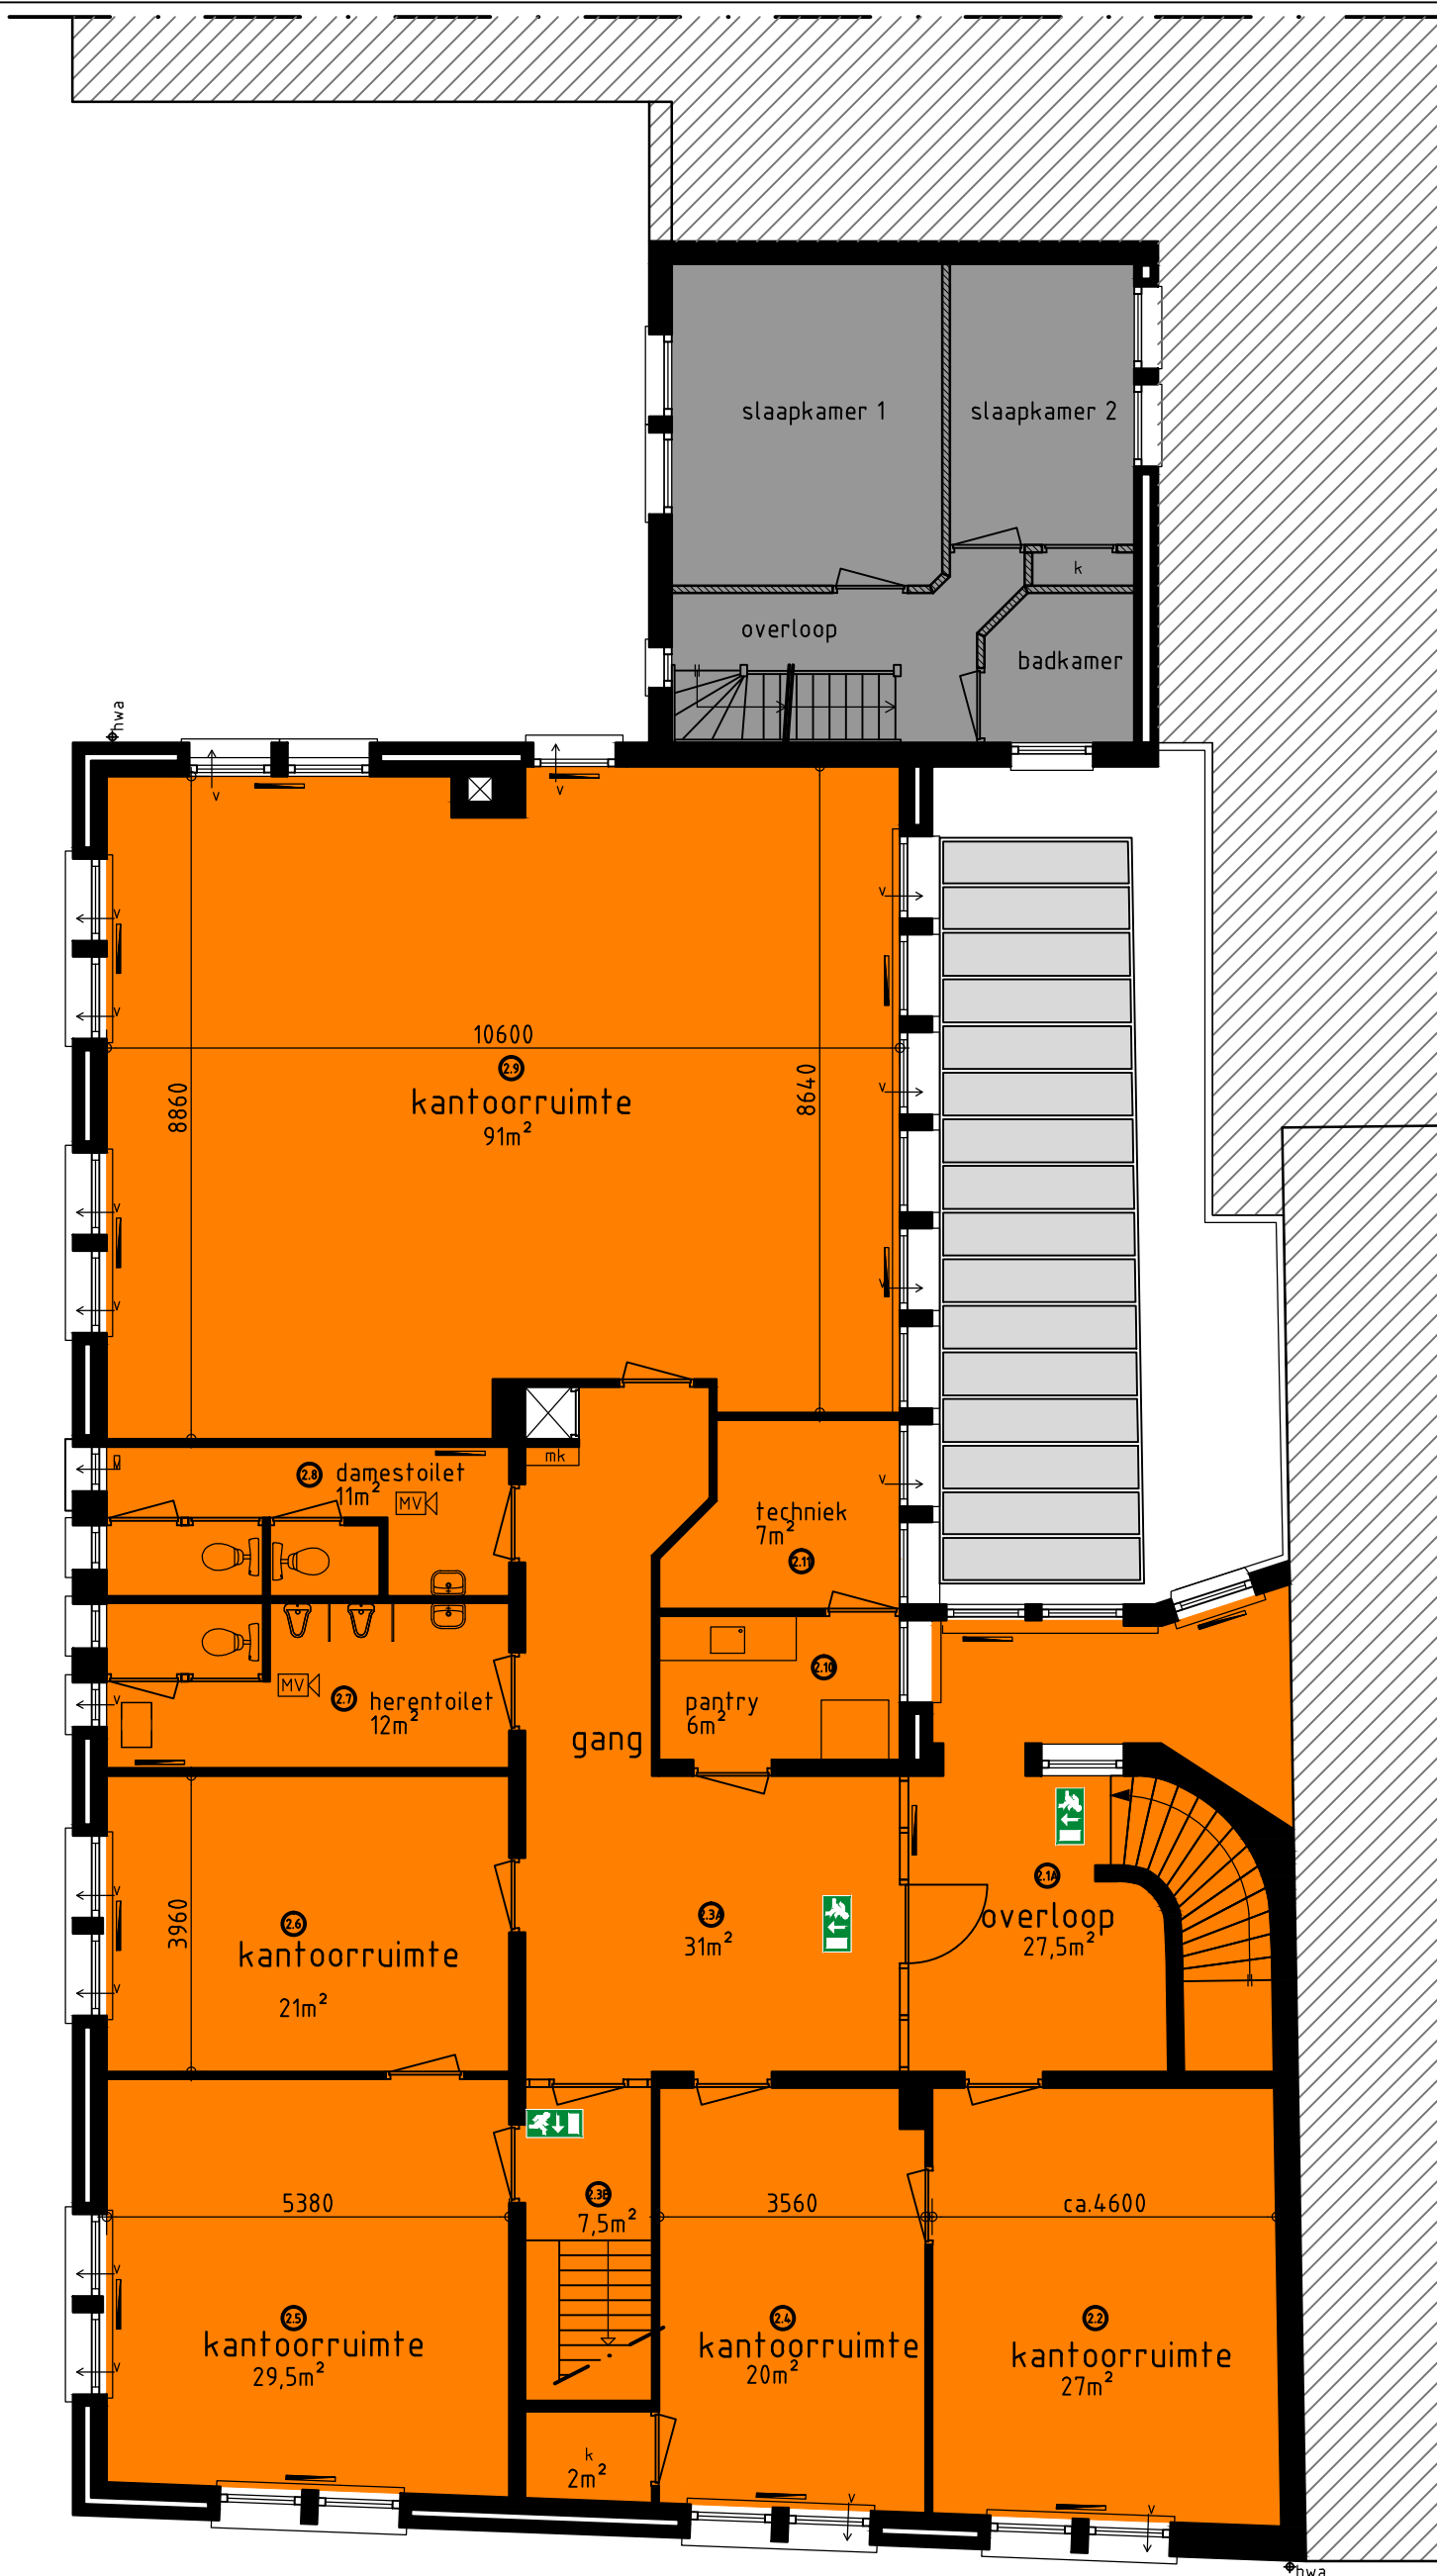

souterrain

't Hooge Huys, St. Laurensstraat 1 te Alkmaar

Souterrain

08-01-2016

bel-etage

1e verdieping

't Hooge Huys, St. Laurensstraat 1 te Alkmaar
1e Verdieping

08-01-2016

2e verdieping

't Hooge Huys, St. Laurensstraat 1 te Alkmaar

2e Verdieping

08-01-2016