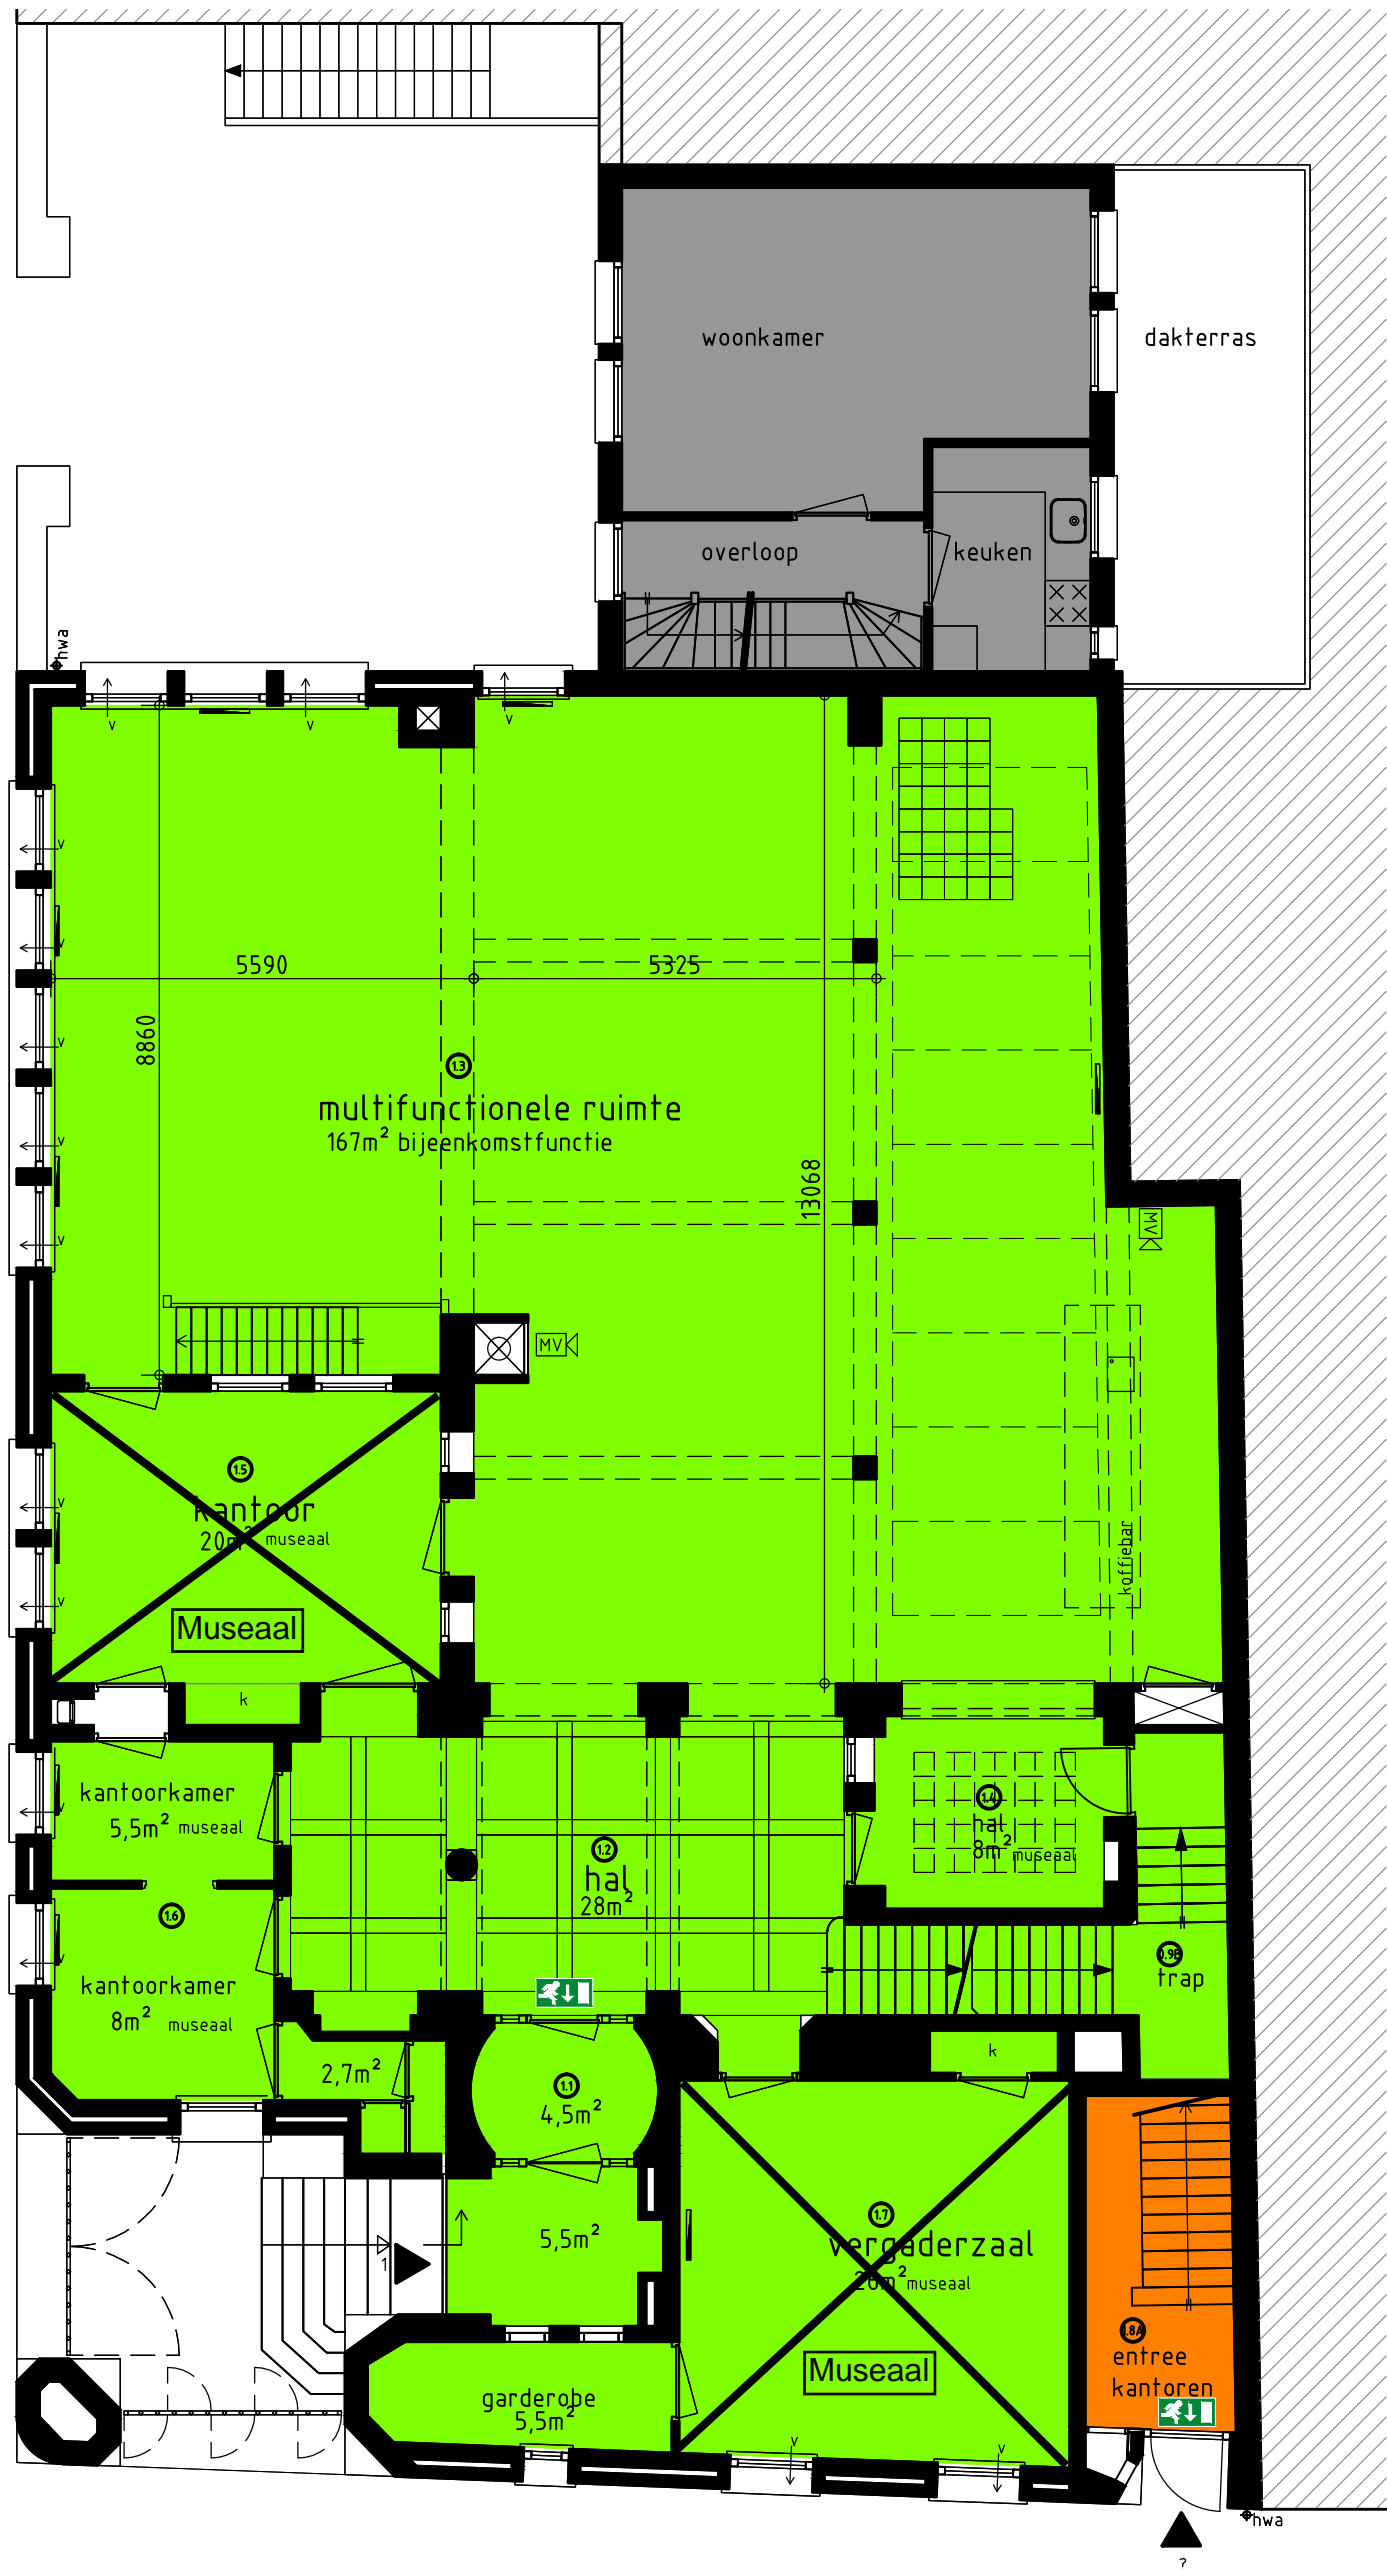

souterrain

't Hooge Huys, St. Laurensstraat 1 te Alkmaar

Souterrain

08-01-2016

bel-etage

1e verdieping

't Hooge Huys, St. Laurensstraat 1 te Alkmaar
1e Verdieping

08-01-2016

2e verdieping

't Hooge Huys, St. Laurensstraat 1 te Alkmaar

2e Verdieping

08-01-2016