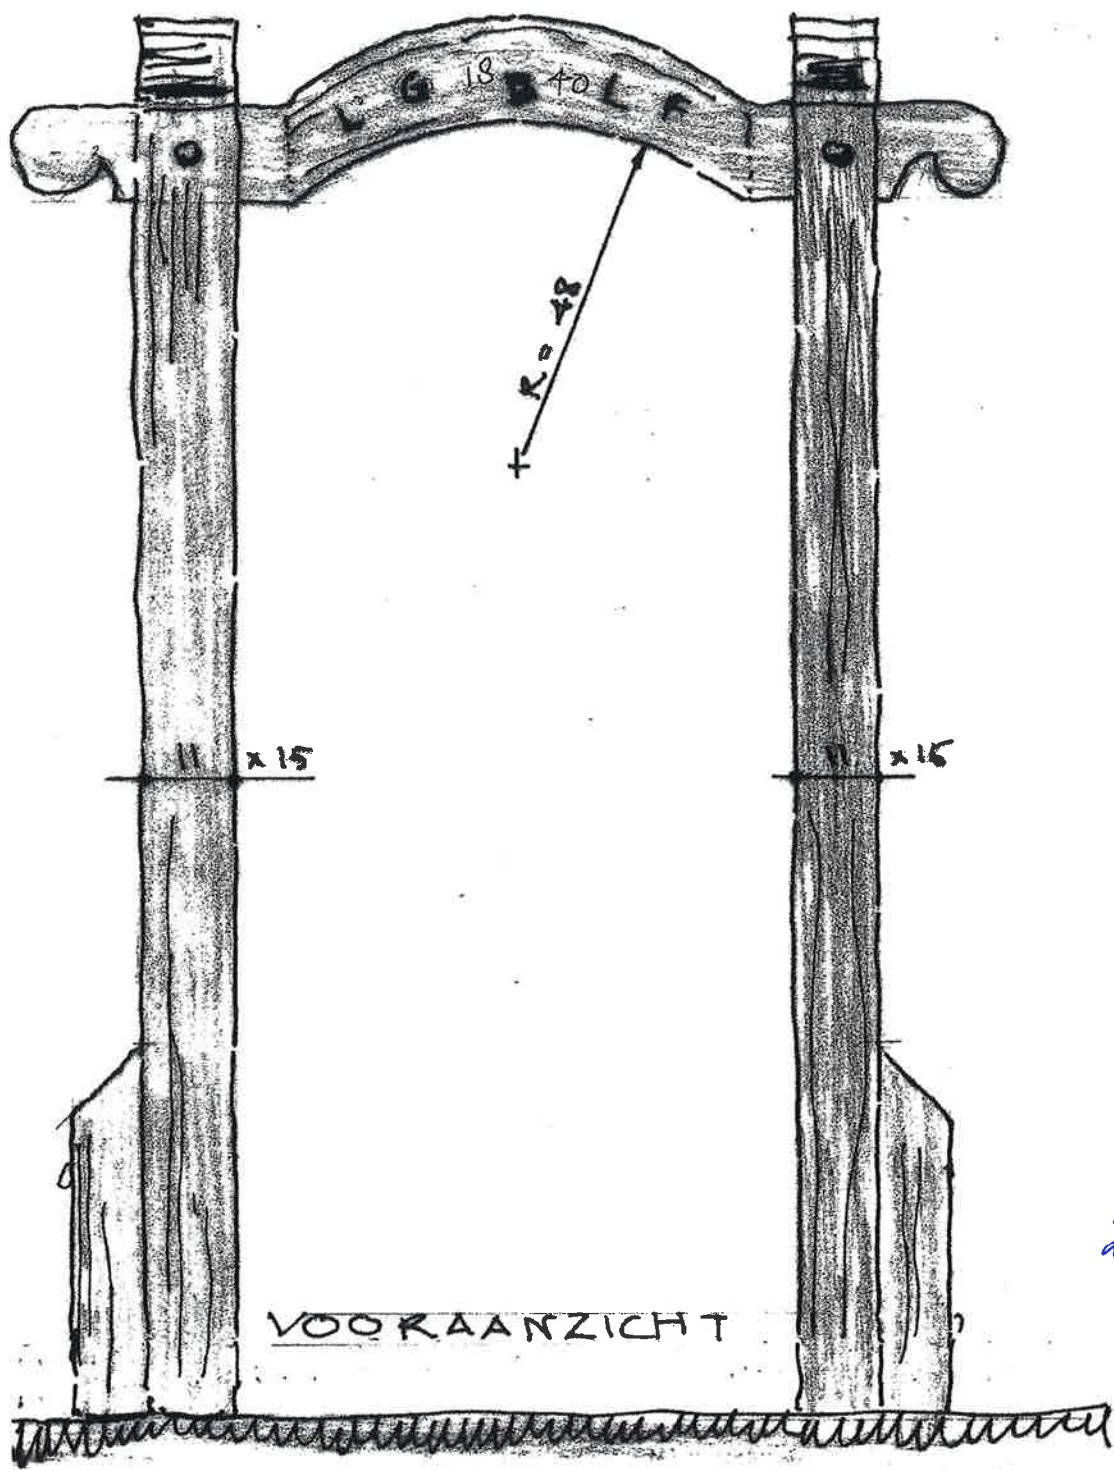

Travalje na restauratie 2014  
 Afmetingen =  
 230x130x190 cm  
 (l x b x h)

tijdens restauratie 2015

Indicatie  
 plek / locatie  
 "TRavalje" in vm  
 smederij Giesen

Begane Grond  
 Hoekstraat 4  
 Tegelen  
 Niet op schaal

TRAVALJE SCHAAL 7 A 70 OPGEMETEN BY DE  
FAM. T. V. GRINSVEN TE MILLINGEN DOOR  
G. DE GROOT EN G. SELEN

MATERIAAL INLANDS EIKEN EN SMEEDYZEREN  
ONDERDELEN SEPT. 2014 BLAD 1.

$l \times b \times h =$   
230 x 130 x 190 cm.